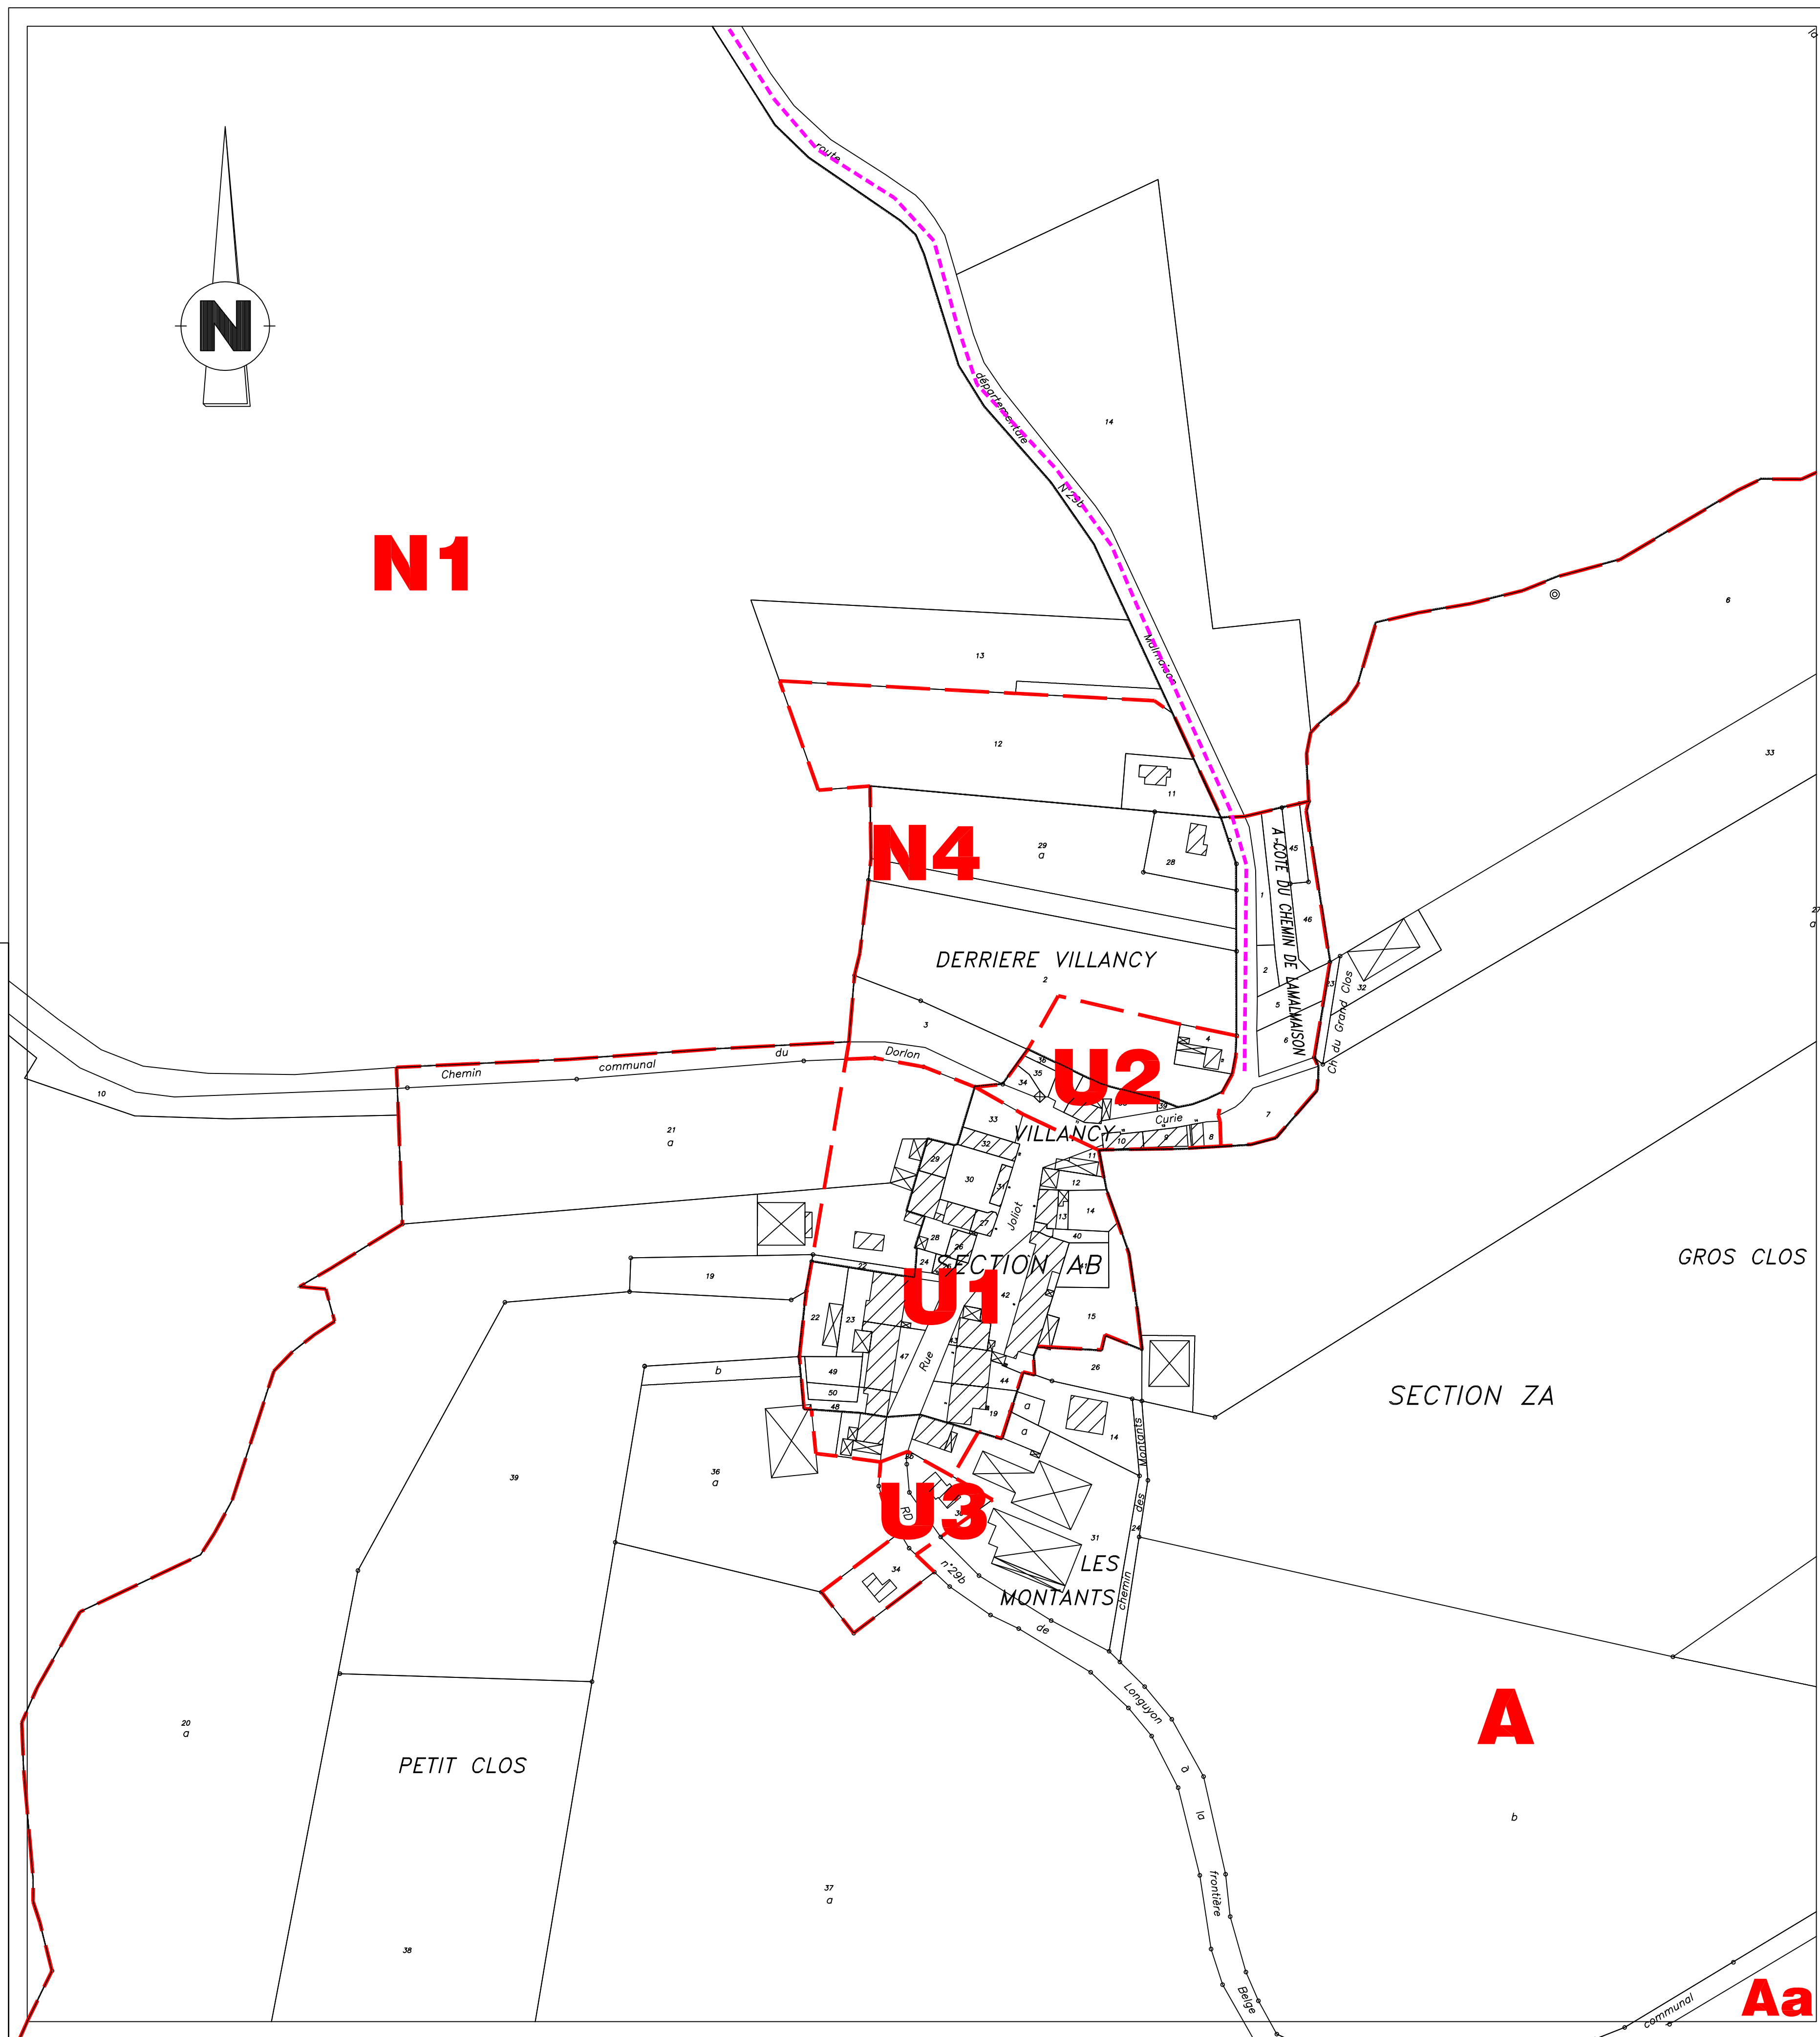

**N1**

LEGENDE

-  Découpage en zones avec indication
-  Sentier pédestre et équestre

Département de Meurthe et Moselle

**LONGUYON**

PLAN LOCAL D'URBANISME

1ère REVISION

**VILLANCY**

**C**

Zonage 1/2000

GROS CLOS

SECTION ZA

**A**

**Aa**